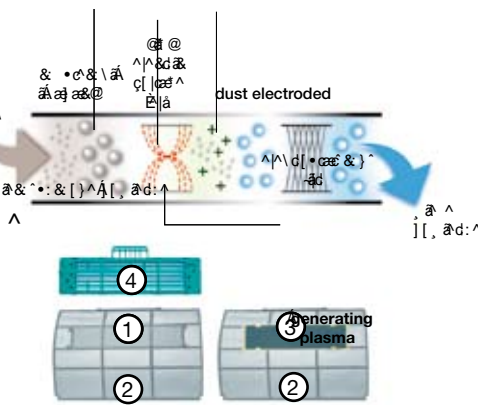

Û•c{ Áq d æ lã ÜWÜÒÁEDÜÄ

Û•c{ Áq d æ lã ÜWÜÒÁEDÜÄ æ
, ^[\ Áæ[Á[, á d: æá: á \ æ c{ ^
c][{ Áq d5, Á \ c&} a Á^: æ c, ~ b &
} a][: á æ ^ Á& • c& \ æ
“Áq d Á Á * | \ Áæ c, } { Á FDÁ • , æ Á
| 5 } [: | á ^ Á æ @ Á i æ Á: \ [á q ^ Á æ ^ L
“Áq d Á | \ d [• æ & } ^ Á q d Á ^ & @ ^ c b
{ æ ^ Á& • c& \ æ á æ a & ^ • : & ^ Á i æ
á { ^ EÜÜÜ
“Sææ q | Á, á d) ^ Á q d Áæ • [: á b Á
} ^ d æ á ~ b Á æ æ @ EÜ á • ^ Á i æ Á] æ
& @ | á æ á, È

“Áq d Á ÜŠCZT UY Y Ç DÁ ^ & @ [| * æ Á
} [, æ c [: ( ) æ | : ^ Á q ^ } a | 5, Á ^ } [c Á
~ , æ } æ á [Á [á d: æ á á \ æ] [, ^ Á c | ^
• : ^ à [Á ^ c , } a Á & ^ • : & æ Á æ á ^ Á æ c \
] [{ a • : & } æ á } ^ Á ^ ^ | [, æ Á | : ^ Á ÜŠCZT
• : ^ à [Á æ æ æ Á æ c] } a Á
} a • : \ [á q æ æ Á æ [á] á æ | ^ } a Ü ^ á \ ^ b Á æ ^
* ^ ^ | [, æ ^ Á | : ^ Á | ^ Á æ & @

Óæá: [Á \ c& } ^ Á Á, æ & æ á Á ^ { ~ Á
] æ a | • [, ^ * [.