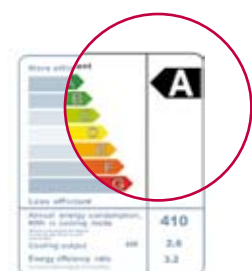

Ô:  ![]  : & ^: } [], ^     {   }  
Zæd • [,          ![]  : & ^: } [], ^* [
, ^ {   }    ![]: [, [     ![] [,   \  : ^)  
] [,  ! : & @     ^ {     ^     }      ![] { }          
,  ! [!5, }        ![] { }, ^) &   }     ^ {  
{ [  \        ![]     } ^  ![] [• 5    ]   }  
}  ![] : [•  ![]]   } [&  ![] :  : ^)      :   \  
:  d • [,         \         [     ] : ^        
,  !      ![] :  : ^)       ^ \!^,        ![] : ^:
{  ![]] [& \  ![] ^ ,  d      ![] ^: [!^  )  
}  ![] ^ ,  d      ![]  ![] [• d  ![] ^, } d: } ^  
  \    ![] & @] ^  )   [[     ![] ^ & {   }    
\      :  ![]    ![] :]   &      ![]  ![] [• 5  
]! : ^:    ![] : \![]  : ^)   {

Y ^ • [\     \  ![]  ![]] [
Ö:          d • [,          ![] • ^ & @![] :     \
[  ^ • [\   @![] ^    ![] [&    ![] •] 5   & ^ } }  
ÖÜÜÄ,        ![]  ![] :  : ^)    ![] [ ![]   ^  
ÖWÜXÖPVAÖÄ  ![]     } ^ {  ![] } }    
!^   \ ^ b &   ^      ![] ^!^ *  ![] \![] d & } ^  